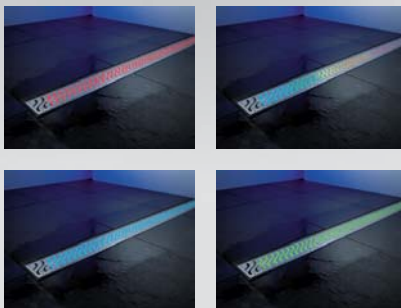

ACO ShowerDrain Lightline

Отводняване и осветление в една система

Създайте магия в банята си! Първият в света осветен душ-канал ACO ShowerDrain Lightline превръща банята ви в светлинно шоу всеки път, когато вземате душ.

Енергоспестяващият LED модул се активира автоматично при контакт с вода и угасва скоро, след като се насладите на освежаващото усещане на душ в атмосфера на пълен релакс.

Комплектите светлини се предлагат за всички линейни, дъговидни и ъглови душ-каналите ACO ShowerDrain, както и за дизайнерските точкови сифони.

LED модулите се предлагат в син, зелен или червен цвят, както и с ефект дъга.

Предимства на системата

- Отлична комбинация между визия и функционалност, без оптични прегради в помещението
- Разнообразни възможности за дизайн, подходящи за различни подови покрития
- Решения както за дизайнерски интериори, така и за обществени санитарни помещения
- Вграден наклон на улея и отличен хидравличен капацитет
- Подвижен воден затвор против миризми, съгласно Европейските норми
- Системата е проектирана в детайли за лесен монтаж и поддръжка

Продуктите на ACO ще намерите в:

Подробна техническа информация и детайли за монтаж може да откриете на www.acoShowerDrain.bg

ACO Building Elements Ltd.

София 1220, Бул. Илиянци 119
Тел.: 02 / 831 00 57, Факс: 02 / 832 40 53

www.aco.bg
We protect, design and drain.