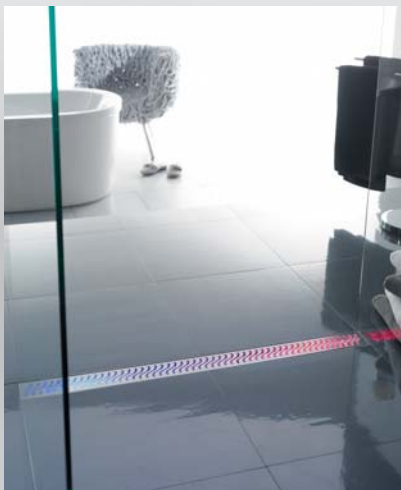

ACO ShowerDrain Lightline

Отводняване и осветление в една система

Създайте магия в банята си! Първият в света осветен душ-канал ACO ShowerDrain Lightline превръща банята ви в светлинно шоу всеки път, когато вземате душ.

Енергоспестяващият LED модул се активира автоматично при контакт с вода и угасва скоро, след като се насладите на освежаващото усещане на душ в атмосфера на пълен релакс.

Комплектите светлини се предлагат за всички линейни, дъговидни и ъглови душ-каналите ACO ShowerDrain, както и за дизайнерските точкови сифони.

LED модулите се предлагат в син, зелен или червен цвят, както и с ефект дъга.

Предимства на системата

- Отлична комбинация между визия и функционалност, без оптични прегради в помещението
- Разнообразни възможности за дизайн, подходящи за различни подови покрития
- Решения както за дизайнерски интериори, така и за обществени санитарни помещения
- Вграден наклон на улея и отличен хидравличен капацитет
- Подвижен воден затвор против миризми, съгласно Европейските норми
- Системата е проектирана в детайли за лесен монтаж и поддръжка

Продуктите на ACO ще намерите в:

Подробна техническа информация и детайли за монтаж може да откриете на www.acoShowerDrain.bg

ACO Building Elements Ltd.

София 1220, Бул. Илиянци 119
Тел.: 02 / 831 00 57, Факс: 02 / 832 40 53

www.aco.bg
We protect, design and drain.