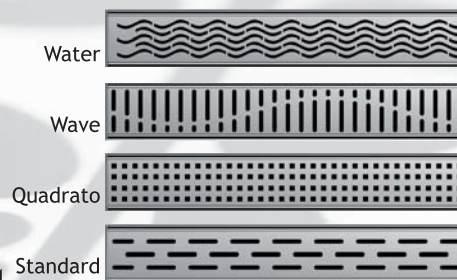

ACO ShowerDrain C

Предлага функционален дизайн с високи дебити на оттичане, ниска строителна височина и възможност за избор от четири дизайнерски решетки от неръждаема стомана.

Системата се предлага със следните стандартни размери, с или без фланци за връзка с хидроизолация.