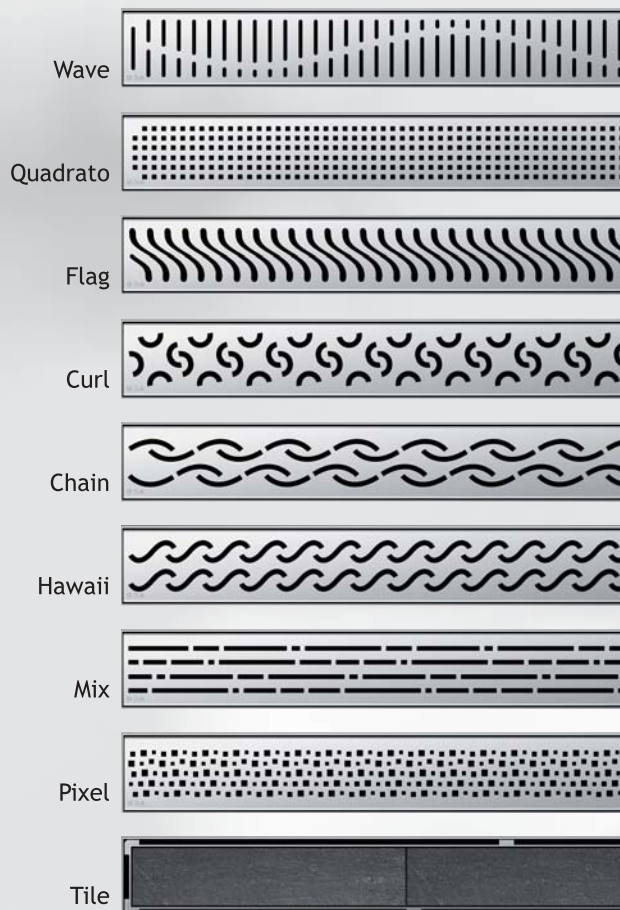

www.aco.bg
We protect, design and drain.

red dot design award
winner 2009

Точково отводняване

Дори съвсем изчистен дизайн може да отговори на изискванията за изтънено решение. Точковото отводняване с подови сифони с кръгли или квадратни дизайнерски решетки е функционална и естетическа алтернатива на душ-каналите.

Дизайнерските модели на решетките от неръждаема стомана се предлагат със стандартни размери 149 x 149 mm за квадратните и 36 mm за кръглите.

Ново!

ACO ShowerDrain

Дизайнерски решения за отводняване за баня

www.acoShowerDrain.bg

Дизайнерски решетки от неръждаема стомана

Решетка за вграждане на подова настилка

Дизайнерски решетки от стъкло

Флорален мотив върху черно, бяло или огледало

Комбинации в черно, бяло и сиво стъкло

Черно, бяло, сиво, кафяво стъкло или огледало

Венге

ACO ShowerDrain E

Луксозно решение, изпълнено от електрополирана неръждаема стомана, което предлага неограничени възможности за проектиране, посредством широка гама от дизайнерски решетки от неръждаема стомана, стъкло, минерални материали, както и слотова възможност за вграждане на подова настилка.